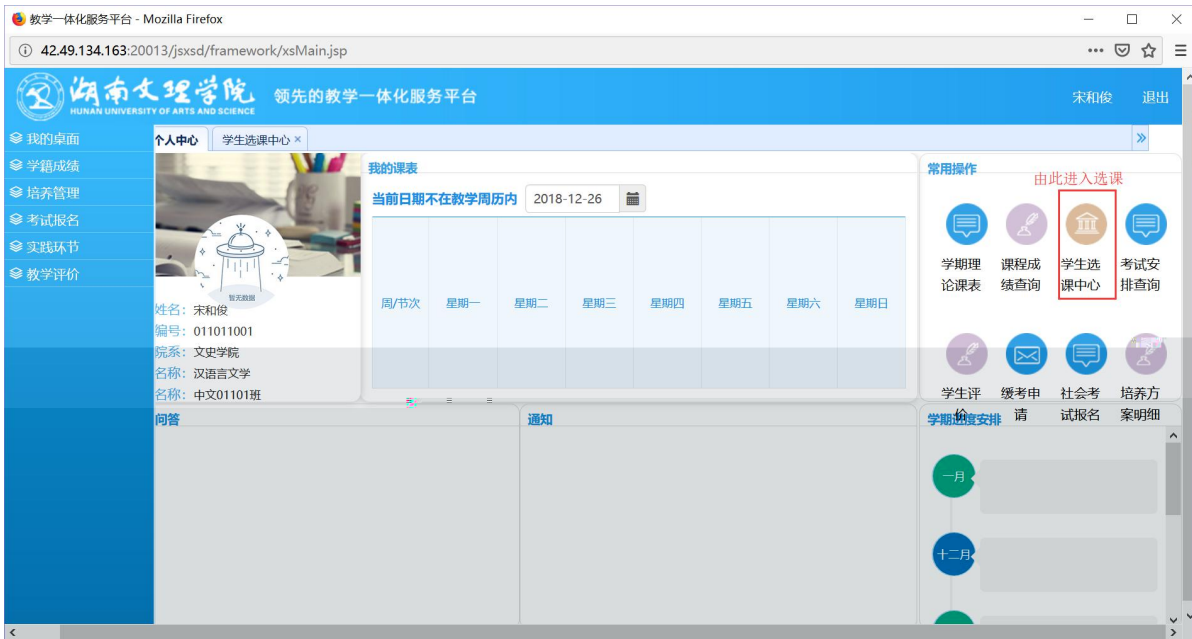

浏览器地址栏: 172.26.0.187/jsxsd/

湖南文理学院 HUNAN UNIVERSITY OF ARTS AND SCIENCE 教学一体化服务平台

用户登录

请输入账号

请输入密码

忘记密码

登录

温馨提示: 推荐使用IE9以上浏览器以及360极速模式。

湖南文理学院 教学一体化服务平台

湖南文理学院 教学一体化服务平台

选课学分情况

公选课选课

本学期选课学分/门数要求及已选情况							
	最高总学分	专业内跨年级选课(控制)		跨专业选课(控制)		校公共选修课选课(控制)	
		学分	门数	学分	门数	学分	门数
设置(控制)要求	不控制	不控制	不控制	不控制	不控制	2	1
已选统计	20.0	0.0	0	0.0	0	0.0	0