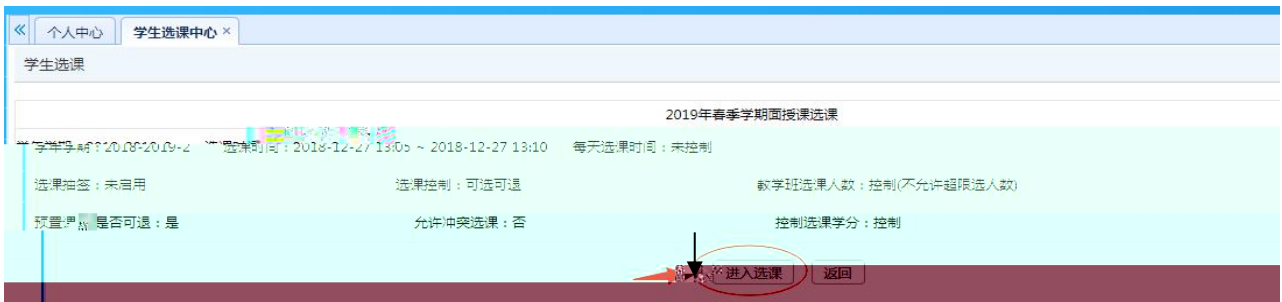

浏览器地址栏: 172.26.0.187/jsxsd/

湖南文理学院 HUNAN UNIVERSITY OF ARTS AND SCIENCE 教学一体化服务平台

用户登录

请输入账号

请输入密码

忘记密码

登录

温馨提示: 推荐使用IE9以上浏览器以及360极速模式。

湖南文理学院 教学一体化服务平台

湖南文理学院 教学一体化服务平台

选课学分情况

公选课选课

本学期选课学分/门数要求及已选情况							
	最高总学分	专业内跨年级选课(控制)		跨专业选课(控制)		校公共选修课选课(控制)	
		学分	门数	学分	门数	学分	门数
设置(控制)要求	不控制	不控制	不控制	不控制	不控制	2	1
已选统计	20.0	0.0	0	0.0	0	0.0	0